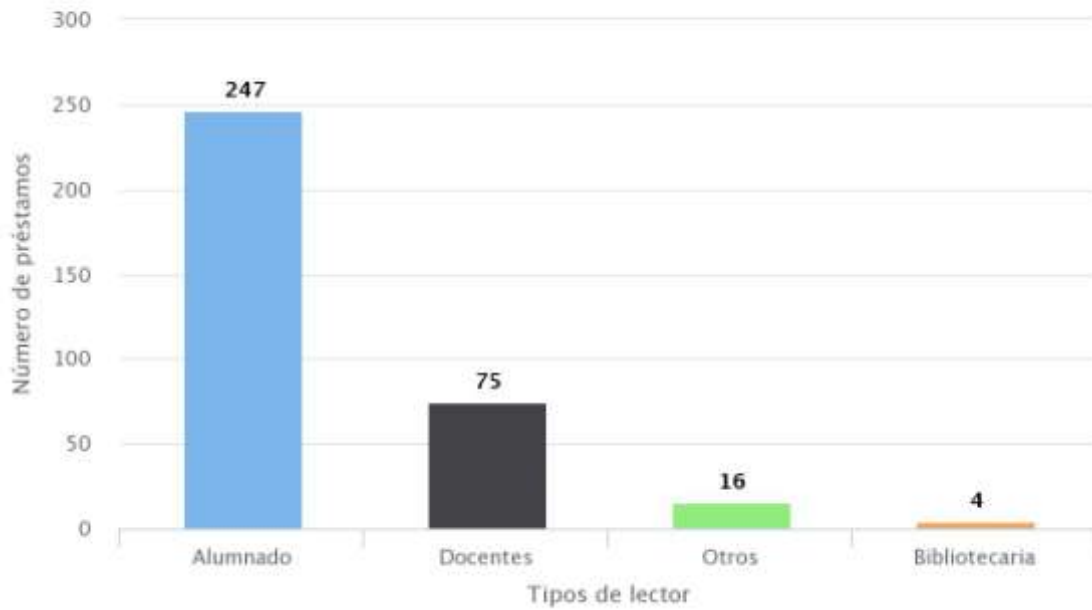

Estadísticas curso 2019-2020.IES Javier García Téllez

Nieves

Entradas curso 2019-2020.... **64**

Adquisiciones... **51**

Donaciones..... **13**

Préstamos Club de Lectura... **28**

Préstamos por tipo de lector

Datos desde el 02/09/2019 hasta el 15/06/2020

Préstamos por grupo (fechas)

Datos desde el 02/09/2019 hasta el 15/06/2020

Nieves

Préstamos por año (20)

Títulos más prestados (10)

Datos desde el 02/09/2019 hasta el 15/06/2020