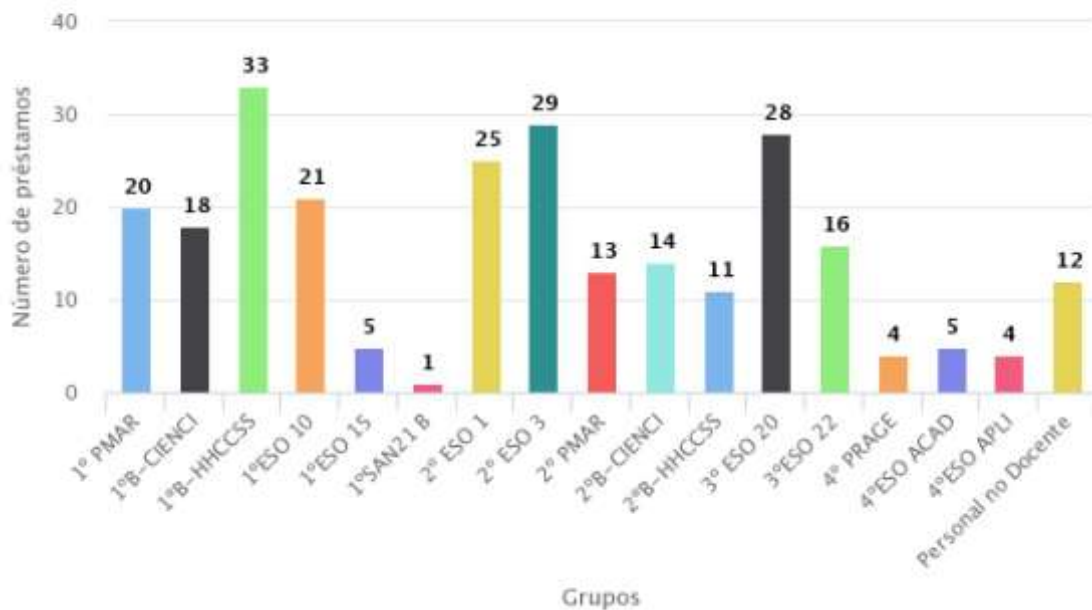

Estadísticas curso 2019-2020.IES Javier García Téllez

Nieves

Entradas curso 2019-2020.... **64**

Adquisiciones... **51**

Donaciones..... **13**

Préstamos Club de Lectura... **28**

Préstamos por tipo de lector

Datos desde el 02/09/2019 hasta el 15/06/2020

Préstamos por grupo (fechas)

Datos desde el 02/09/2019 hasta el 15/06/2020

Nieves

Préstamos por año (20)

Títulos más prestados (10)

Datos desde el 02/09/2019 hasta el 15/06/2020